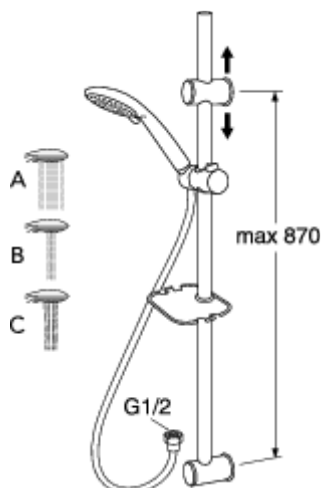

PRODUKTBLAD

MÅTTSKISS

[LISTA PÅ ÅTERFÖRSÄLJARE](#)

A MEMBER OF THE
VILLEROY & BOCH GROUP

Villeroy & Boch Gustavsberg AB
Box 400, 134 29 GUSTAVSBERG
Tel: 08-570 391 00 | Fax +46 8 570 320 36
www.gustavsberg.com/se | e-post: info@gustavsberg.com